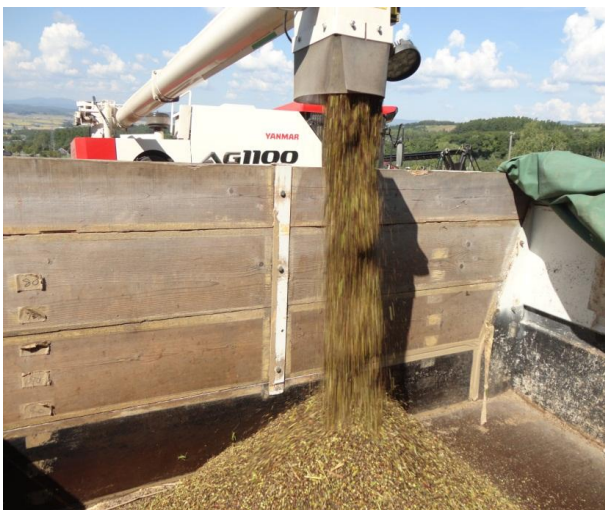

そばの生育状況「暁農場」

「暁農場」のそば生育状況・作業状況を掲載していきます。

9月2日より収穫作業が始まりました。
そば情報第6号です。

9月2日撮影
収穫の状況

6月2日の播種作業から始まり、出芽・開花・満開・結実・そして収穫作業となりました。
播種日から93日目です。約5haほど圃場をコンバイン3台で収穫していました。
約1日で作業は終了します。

今年は干ばつ、長雨、干ばつ、大雨と天候に悩まされましたが収穫作業も順調に始まっており、当農協管内の早い所では8月の中旬から始まっています。
収穫作業のピークは9月上旬から中旬となる見込みです。